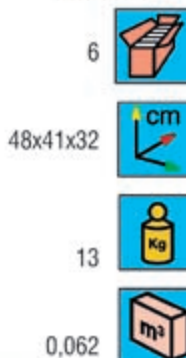

Culori

- alb
- NE: negru
- CH: șampanie

Culori la cerere

- GR: gri
- BL: albastru
- AZ: azur

- RO: roșu
- BE: bej
- BS: albastru închis

**Ambalaj**

**Everest 2** 

Capac de șezut WC universal fabricat din **Duroplast 2 kg**, adecvat pentru toate vasele standard. Dotat cu bară de protecție și cu întărituri.

1108A	Everest 2 alb	6	
1545D	Set de întărituri și bare de protecție	10	

Culori

- alb

**Ambalaj**

**Z3**

Capac de șezut WC universal **anatomic** cu o greutate de 0,850 kg, adecvat pentru toate vasele standard. Dotat cu întărituri Pom și cu șuruburi. Cu 4 tipuri de reglare în lungime. Formă anatomică. Iginenică, incasabilă, reciclabilă 100%. Cu fixare ușoară.

**Ambalaj**

15

38x49x49

14

0,091

Articol	Model	Cant. min.	
1105	Z3 alb	9,00	30
1545	POM – întăritură și șuruburi pentru Articolul 1105	2,87	10
1549	Trusă de fixare pentru Articolul 1105	1,16	10

**Culori**  alb